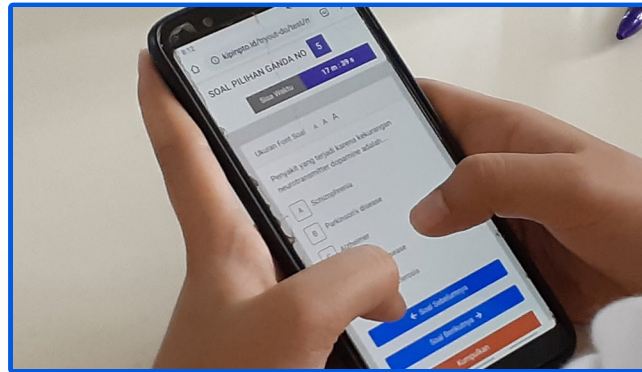

Kipin PTO

Solusi Asesmen Berbasis Digital untuk Sekolah

Kipin PTO merupakan program Digitalisasi Asesmen Sekolah yang memungkinkan pelaksanaan evaluasi pembelajaran (latihan soal/tryout, penilaian harian dan ujian di sekolah) secara digital berbasis online tanpa menggunakan kertas lagi

Kipin PTO adalah sistem yang menyediakan:

- Server dengan kecepatan stabil dan sekuriti yang aman
- Software yang lengkap dan support AKM
- Alamat website sesuai dng nama sekolah

Kipin PTO bermanfaat untuk: